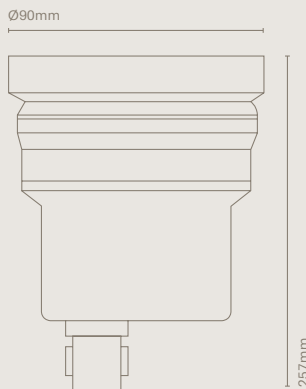

Aro

15800-0	LED 4000K
15801-0	LED Red
15803-0	LED Green

Beam angle 36°
LED 350mA / 3W
IK08
Installation dimensions Ø90mm

15810-8	LED 3000K
15811-8	LED Red
15812-8	LED Blue
15813-8	LED Green
15814-8	LED 4000K

LED 350mA/1.2W
IK09
Accesible 5 m cable
Installation dimensions Ø39mm

15800-
15801-
15803-

15810-
15811-
15812-
15813-
15814-