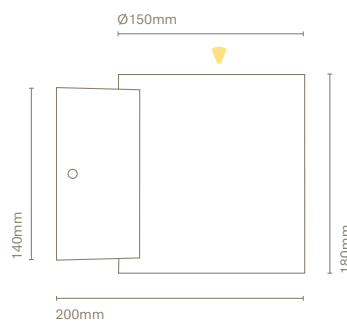

24403-

24401- *