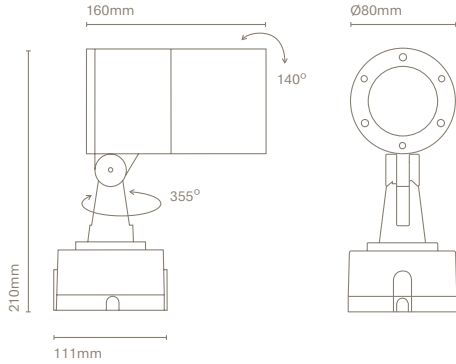

IT

Ronda è stata pensata per proiettare la luce ed essere installata nei giardini come picchetto o come applique. Ha 3 angoli d'apertura e 4 potenze per soddisfare qualsiasi esigenza.

24420-

24421-

24422-