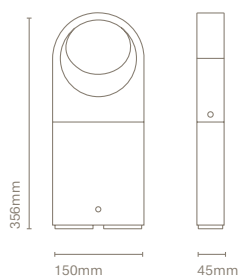

ES

Plaça es una familia compuesta de apliques y balizas caracterizada por su diseño arquitectónico y su efecto lumínico único. Sus accesorios permiten completar la familia transformando el aplique en una baliza de diferentes tamaños.

FR

Plaça est une famille qui se compose par des appliques et des balises dans une conception architecturale et un effet d'éclairage unique. Ses accessoires permettent de compléter la famille en transformant l'applique murale en une balise de différentes tailles.

IT

Plaça è una famiglia composta da applique e da paletti dal disegno architettonico ed un effetto unico. I suoi accessori permettono di trasformare l'applique in un paletto di differenti dimensioni.

24430-
with accessory 24491-Y