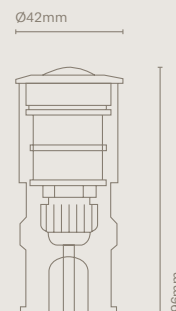

Aro

15800-0	LED 4000K
15801-0	LED Red
15803-0	LED Green

Beam angle 36°
LED 350mA / 3W
IK08
Installation dimensions Ø90mm

15810-8	LED 3000K
15811-8	LED Red
15812-8	LED Blue
15813-8	LED Green
15814-8	LED 4000K

LED 350mA/1.2W
IK09
Accesible 5 m cable
Installation dimensions Ø39mm

15800-
15801-
15803-

15810-
15811-
15812-
15813-
15814-