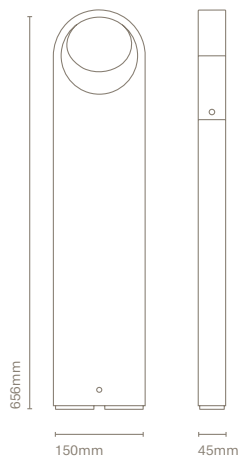

24430-
with accessory 24492-Y