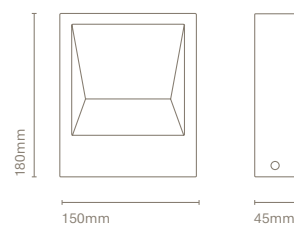

Plaça

24431-

	COLOUR	CRI/TEMP.	LED
● Y	Anthracite	H 827 *	0 800lm/6W
● X	Oxide *	C 830	
○ 0	White *	N 840	

24430-

	COLOUR	CRI/TEMP.	LED
● Y	Anthracite	H 827 *	0 800lm/6W
● X	Oxide *	C 830	
○ 0	White *	N 840	

* Delivery in 2-5 weeks

ES

Plaça es una familia compuesta de apliques y balizas caracterizada por su diseño arquitectónico y su efecto lumínico único. Sus accesorios permiten completar la familia transformando el aplique en una baliza de diferentes tamaños.

FR

Plaça est une famille d'appliques et de balises qui se caractérise par sa conception architecturale et un effet d'éclairage unique. Ses accessoires permettent de compléter la famille en transformant l'applique murale dans une balise de différentes tailles.

IT

Plaça è una famiglia di applique caratterizzata da un design architettonico e da un effetto illuminotecnico unico. I suoi accessori permettono di completare la gamma trasformandola in una lampada di differenti dimensioni.