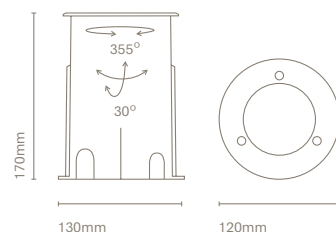

24020- *

COLOUR	CRI/TEMP	ANGLE	LED
8 Aluminum	C 830	1 15°	0 450lm/3,4W
	N 840	2 24°	
		3 36°	

24021-

COLOUR	CRI/TEMP	ANGLE	LED
8 Aluminum	C 830	1 15°	0 700lm/6W
	N 840	2 24°	
		3 36°	

24022-

COLOUR	CRI/TEMP	ANGLE	LED
8 Aluminum	C 830	1 15°	0 450lm/3,4W
	N 840	2 24°	
		3 36°	

Adjustable

24023- *

COLOUR	CRI/TEMP	ANGLE	LED
8 Aluminum	C 830	1 15°	0 750lm/5,4W
	N 840	2 24°	
		3 36°	

Adjustable

* Delivery in 2-5 weeks