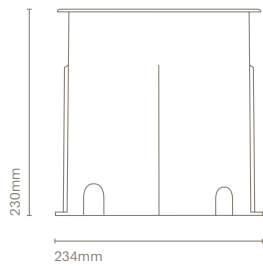

24025-

24025- *

	COLOUR	CRI/TEMP	ANGLE	LED
8	Aluminum	C 830	2 20°	3 2500lm/17,5W
		N 840	4 40°	
			7 70°	

24024-

	COLOUR	CRI/TEMP	ANGLE	LED
8	Aluminum	C 830	2 20°	4 3400lm/25,5W
		N 840	4 40°	
			7 70°	

24024-

24026-

	COLOUR	CRI/TEMP	ANGLE	LED
8	Aluminum	C 830	A Asymetric	2 1500lm/13W
		N 840		

High wall wallwasher

24027-

	COLOUR	CRI/TEMP	ANGLE	LED
8	Aluminum	C 830	A Asymetric	2 1500lm/13W
		N 840		

Wide walls wallwasher

24026-
24027-
24028-

24028-

	COLOUR	CRI/TEMP	ANGLE	LED
8	Aluminum	C 830	2 25°	2 1500lm/13W
		N 840	4 45°	
			6 60°	

* Delivery in 2-5 weeks