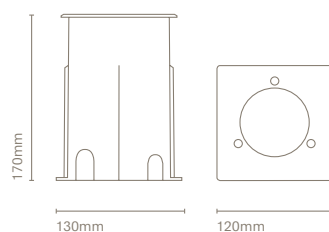

24020-

24021-

24022-

24023-

24020- *

COLOUR	CRI/TEMP	ANGLE	LED
8 Aluminum	C 830	1 15°	0 450lm/3,4W
	N 840	2 24°	
		3 36°	

24021-

COLOUR	CRI/TEMP	ANGLE	LED
8 Aluminum	C 830	1 15°	0 700lm/6W
	N 840	2 24°	
		3 36°	

24022-

COLOUR	CRI/TEMP	ANGLE	LED
8 Aluminum	C 830	1 15°	0 450lm/3,4W
	N 840	2 24°	
		3 36°	

Adjustable

24023- *

COLOUR	CRI/TEMP	ANGLE	LED
8 Aluminum	C 830	1 15°	0 750lm/5,4W
	N 840	2 24°	
		3 36°	

Adjustable

* Delivery in 2-5 weeks

ES

Esta es la familia más amplia y extensa de downlights de suelo dentro de nuestra colección Nexia Outdoor. Con un mismo diseño conseguimos de 3.5W a 25W y gracias a su instalación en suelo queda totalmente integrado en el espacio.

FR

La famille des downlights au sol la plus large et étendue de notre collection Nexia Outdoor. Avec le même design nous obtenons des puissances de 3,5W à 25W, et grâce à son installation au sol elle est totalement intégrée dans l'espace.

IT

È la famiglia di Downlight più ampia e più estesa della nostra collezione Nexia Outdoor. Con lo stesso disegno otteniamo da 3.5W a 25W e grazie all'installazione a pavimento rimane perfettamente integrata nello spazio.