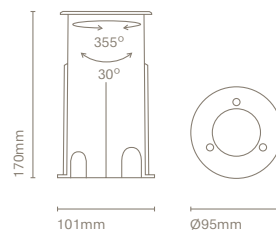

24020-

24021-

24022-

24023-

24020- *

COLOUR	CRI/TEMP	ANGLE	LED
8 Aluminum	C 830	1 15°	0 450lm/3,4W
	N 840	2 24°	
		3 36°	

24021-

COLOUR	CRI/TEMP	ANGLE	LED
8 Aluminum	C 830	1 15°	0 700lm/6W
	N 840	2 24°	
		3 36°	

24022-

COLOUR	CRI/TEMP	ANGLE	LED
8 Aluminum	C 830	1 15°	0 450lm/3,4W
	N 840	2 24°	
		3 36°	

Adjustable

24023- *

COLOUR	CRI/TEMP	ANGLE	LED
8 Aluminum	C 830	1 15°	0 750lm/5,4W
	N 840	2 24°	
		3 36°	

Adjustable

* Delivery in 2-5 weeks

ES

Esta es la familia más amplia y extensa de downlights de suelo dentro de nuestra colección Nexia Outdoor. Con un mismo diseño conseguimos de 3.5W a 25W y gracias a su instalación en suelo queda totalmente integrado en el espacio.

FR

La famille des downlights au sol la plus large et étendue de notre collection Nexia Outdoor. Avec le même design nous obtenons des puissances de 3,5W à 25W, et grâce à son installation au sol elle est totalement intégrée dans l'espace.

IT

È la famiglia di Downlight più ampia e più estesa della nostra collezione Nexia Outdoor. Con lo stesso disegno otteniamo da 3.5W a 25W e grazie all'installazione a pavimento rimane perfettamente integrata nello spazio.