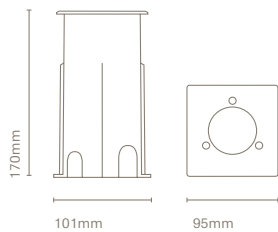

24020-

24021-