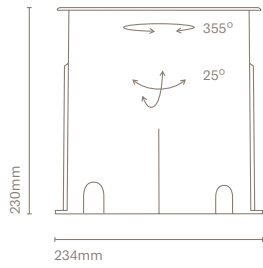

24025-

24025- *

	COLOUR	CRI/TEMP	ANGLE	LED
8	Aluminum	C 830	2 20°	3 2500lm/17,5W
		N 840	4 40°	
			7 70°	

24024-

	COLOUR	CRI/TEMP	ANGLE	LED
8	Aluminum	C 830	2 20°	4 3400lm/25,5W
		N 840	4 40°	
			7 70°	

24024-