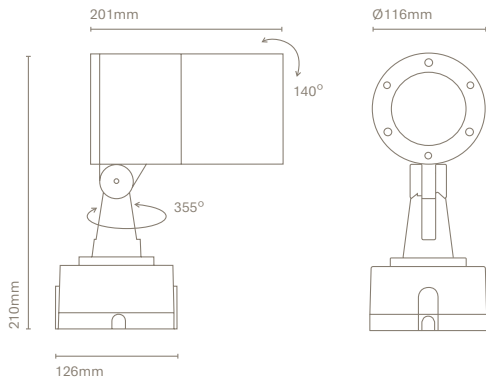

IT

Ronda è stata pensata per proiettare la luce ed essere installata nei giardini come picchetto o come applique. Ha 3 angoli d'apertura e 4 potenze per soddisfare qualsiasi esigenza.

24420-

24421-

24422-