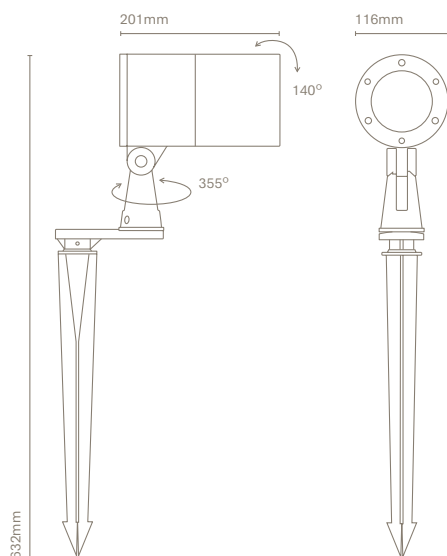

ES

Ronda ha sido diseñada para crear luz de proyección y ser instalado en las zonas de jardín con tija o en formato applique de pared. Con sus 4 ángulos de apertura y 5 potencias diferentes podemos abarcar cualquier proyecto.

FR

Ronda a été conçue pour créer une lumière de projection et pour être installé dans des jardins, soit avec une tige ou comme une applique murale. Avec ses deux angles d'ouverture et trois puissances différentes nous pouvons couvrir tous les projets.

IT

Ronda è stata pensata per proiettare la luce ed essere installata nei giardini come picchetto o come applique. Ha 4 angoli d'apertura e 5 potenze per soddisfare qualsiasi esigenza.

24102-

24103-

24101- *

	COLOUR	CRI/TEMP	ANGLE	LED
Y	Anthracite	H 827	2 24°	0 700lm/6W
		C 830	3 36°	1 1000lm/9W
		N 840		

220-240V in 9W, 100-240V in 6W

24102-

	COLOUR	CRI/TEMP	ANGLE	LED
Y	Anthracite	H 827 *	2 24°	2 1500lm/13W
		C 830	3 36°	3 2100lm/17,5W *
		N 840		

24103-

	COLOUR	CRI/TEMP	ANGLE	LED
Y	Anthracite	H 827 *	2 20°	4 3400lm/25,5W
		C 830	4 40°	
		N 840		

* Delivery in 2-5 weeks

Ronda

8.