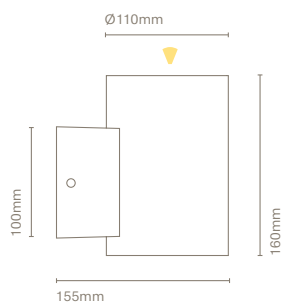

Cala es una familia de luminarias de superficie que se caracterizan por su diseño limpio y elegante. Esta gama de producto es flexible y versátil, permitiendo así ser proyectado en cualquier espacio. Sus diferentes potencias disponibles lo hacen un producto perfecto para alturas elevadas ya que contamos con hasta 25,5W.

Cala est une famille de luminaires de surface qui est définie par son design propre et élégant. Cette gamme de produit est flexible et versatile, permettant ainsi d'être projeté dans tous les espaces. Disponible dans plusieurs puissances qui le fait un produit parfait pour des hauteurs élevées car nous pouvons compter jusqu'à 25,5W.

Cala è una famiglia di lampade con installazione a superficie ed è caratterizzata da un disegno elegante. Una gamma flessibile e versatile, perfetta per ogni spazio. Le differenti potenze disponibili (fino a 25,5W) la rendono adatta a soffitti alti.

24402-

24401- *

	COLOUR	CRI/TEMP.	ANGLE	LED
● Y	Anthracite	H 827	1 15°	2 1500lm/13W
● X	Oxide	C 830	3 36°	
○ 0	White	N 840	5 50°	

24402-

	COLOUR	CRI/TEMP.	ANGLE	LED
● Y	Anthracite	H 827 *	2 20°	3 2500lm/18W
● X	Oxide *	C 830	4 40°	
○ 0	White *	N 840	7 70°	

24403- *

	COLOUR	CRI/TEMP.	ANGLE	LED
● Y	Anthracite	H 827	2 20°	4 3400lm/25,5W
● X	Oxide	C 830	4 40°	
○ 0	White	N 840	6 60°	

* Delivery in 2-5 weeks