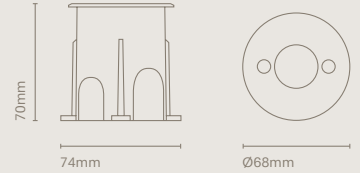

Material:	Aluminium + Stainless steel
Impact Protection:	IK10
Index Protection:	IP67
Voltage:	100–240V
Feeding:	700mA
Driver:	Not included
CRI:	80
Temperature:	3000K / 4000K
Lifetime:	50.000h
Technology:	LED
Guarantee:	5 years
Class II	

24001–

24002–