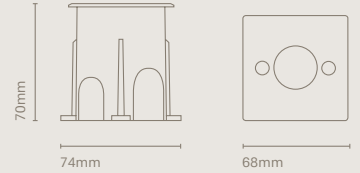

Vila

Material:	Aluminium + Stainless steel
Impact Protection:	IK10
Index Protection:	IP67
Voltage:	100–240V
Feeding:	700mA
Driver:	Not included
CRI:	80
Temperature:	3000K / 4000K
Lifetime:	50.000h
Technology:	LED
Guarantee:	5 years
Class II	

24001–

24002–

24003–

24004–

A mini downlight characterized by its tiny dimensions (68mm diameter). Allows the creation of spot or accent lighting, perfect for highlighting architectural elements. Its design and installation make it possible to fully integrate it into the space without being almost visible.