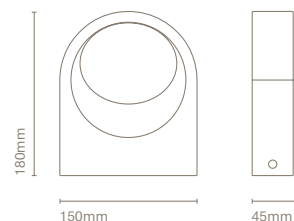

Plaça is a family of wall lights and beacons characterised by their architectural design and unique lighting effect. Its accessories allow to complete the family by transforming the wall lamp into a beacon of different sizes.

Material: Aluminium
Impact Protection: IK06
Index Protection: IP55
Voltage: 100-240V
Driver: Included
CRI: 80
Temperature: 2700K / 3000K / 4000K
Lifetime: 50.000h
Technology: LED
Guarantee: 5 years
Class I

24430-

24431-