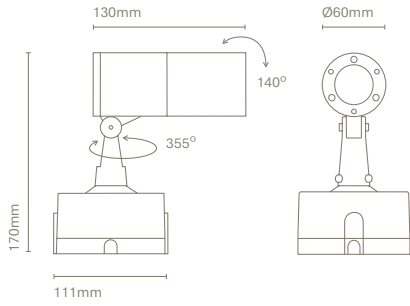

24420-

24421-

24422-

24420-

	COLOUR	CRI/TEMP	ANGLE	LED
●	Y Anthracite	H 827 *	2 24°	1 1000lm/9W
●	X Oxide *	C 830	3 36°	
○	0 White *	N 840		

24421-

	COLOUR	CRI/TEMP	ANGLE	LED
●	Y Anthracite	H 827 *	2 20°	2 1500lm/13W
●	X Oxide *	C 830	3 36°	3 2100lm/17,5W *
○	0 White *	N 840		

24422-

	COLOUR	CRI/TEMP	ANGLE	LED
●	Y Anthracite	H 827 *	2 20°	4 3400lm/25,5W
●	X Oxide *	C 830	4 40°	
○	0 White *	N 840		

* Delivery in 2-5 weeks