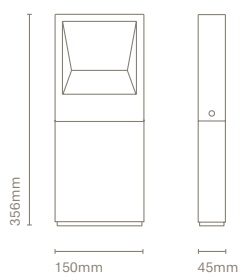

24431-
with accessory 24491-Y