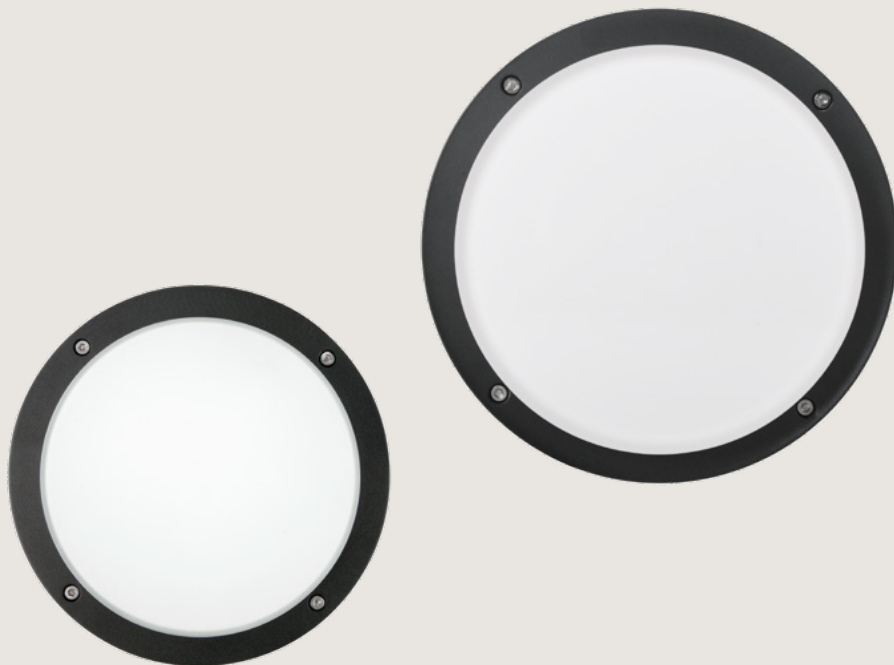

Barri provides us a soft, comfortable and ambient light. This ceiling light has an anthracite finish and is perfect for lighting outdoor areas.

Material: Aluminium
Impact Protection: IK10
Index Protection: IP65
Driver: Included
CRI: 80
Temperature: 3000K / 4000K (switchable)
Lifetime: 50.000h
Technology: LED
Guarantee: 5 years
Installation: Ceiling/Wall
Class I
Voltage: 110-240V (24210-)
220-240V (24211-)