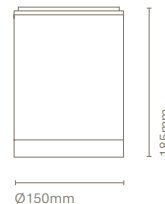

24203-

24201-