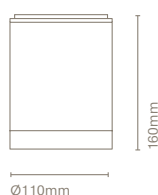

ES

CALA es una familia de luminarias de superficie que se caracterizan por su diseño limpio y elegante. Esta gama de producto es flexible y versátil, permitiendo así ser proyectado en cualquier espacio. Sus diferentes potencias disponibles lo hacen un producto perfecto para alturas elevadas ya que contamos con hasta 52W.

Material: Aluminium
Impact Protection: IK10
Index Protection: IP65
Driver: Included
CRI: 80
Temperature: 2700K / 3000K / 4000K
Lifetime: 50.000h
Technology: LED
Guarantee: 5 years
Class I
Voltage: 110-240V (24201- / 24202- / 24203-)
220-240V (24202- / 24203-)

FR

CALA est une famille de luminaires de surface qui est définie par son design propre et élégant. Cette gamme de produit est flexible et versatile, permettant ainsi d'être projeté dans tous les espaces. Disponible dans plusieurs puissances qui le fait un produit parfait pour des hauteurs élevées car nous pouvons compter jusqu'à 52W.

IT

CALA è una famiglia di lampade con installazione a superficie che si caratterizzano per un disegno elegante. Una gamma flessibile e versatile, perfetta per ogni spazio. Le differenti potenze disponibili (fino a 52W) la rendono adatta a soffitti alti.

24202-

24201-

	COLOUR	CRI/TEMP.	ANGLE	LED
●	Y Anthracite	H 827 *	1 15°	2 1500lm/13W *
●	X Oxide *	C 830	3 36°	3 2100lm/17,5W
○	0 White *	N 840	5 50°	

24202-

	COLOUR	CRI/TEMP.	ANGLE	LED
●	Y Anthracite	H 827 *	2 20°	3 2500lm/18W *
●	X Oxide *	C 830	4 40°	4 3400lm/25,5W
○	0 White *	N 840	7 70°	

100-240V in 18W, 220-240V in 25,5W

24203-

	COLOUR	CRI/TEMP.	ANGLE	LED
●	Y Anthracite	H 827 *	2 20°	5 4900lm/38W *
●	X Oxide *	C 830	4 40°	7 6200lm/52W
○	0 White *	N 840	7 70°	

100-240V in 38W, 220-240V in 52W

* Delivery in 2-5 weeks