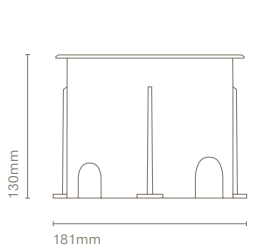

24026-

	COLOUR	CRI/TEMP	ANGLE	LED
8	Aluminum	C 830	A Asymetric	2 1500lm/13W
		N 840		

High wall wallwasher

24027-

	COLOUR	CRI/TEMP	ANGLE	LED
8	Aluminum	C 830	A Asymetric	2 1500lm/13W
		N 840		

Wide walls wallwasher

24026-
24027-
24028-